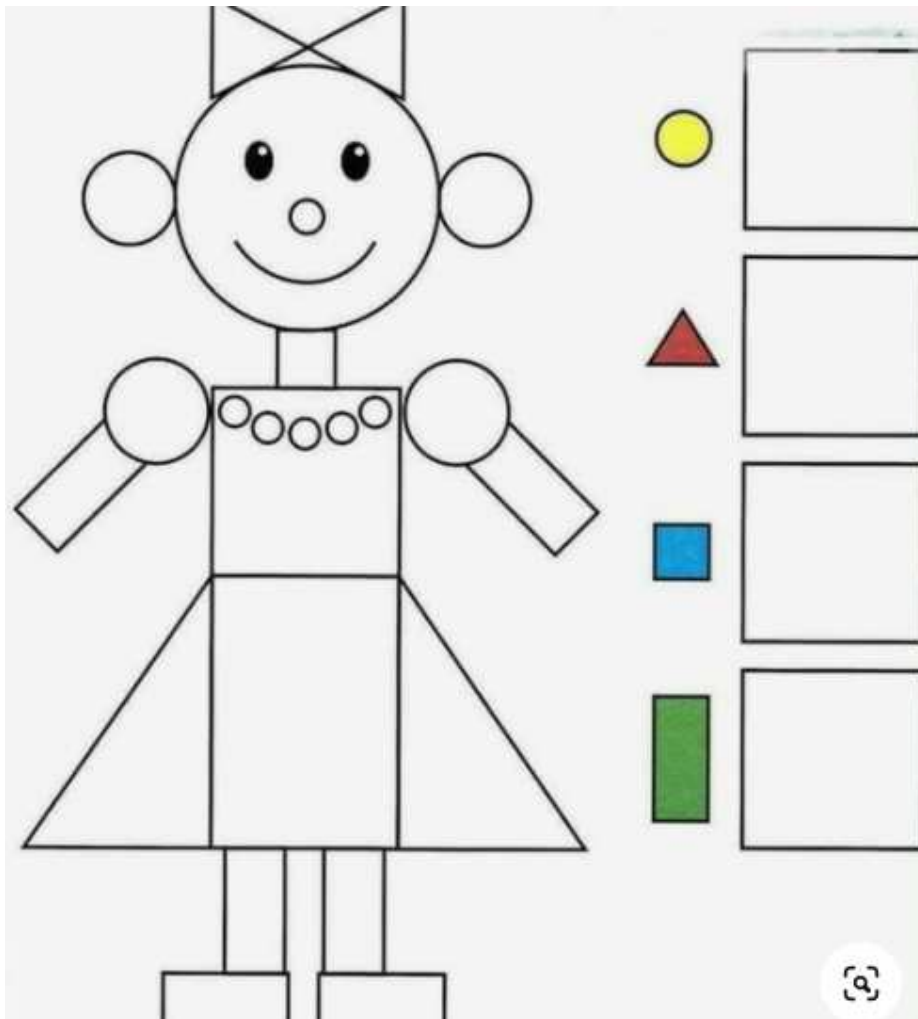

Fișă de lucru „Robotica”

Grupele nr. 1, 2, 3

1. Colorează respectând legenda culorilor pentru a o înveseli pe Roboțica!

(Imagine: <https://www.pinterest.es/pin/291467407187149447/>)

2. Scrie în fiecare pătrat din dreptul formelor geometrice de pe partea dreaptă câte astfel de forme ai colorat!