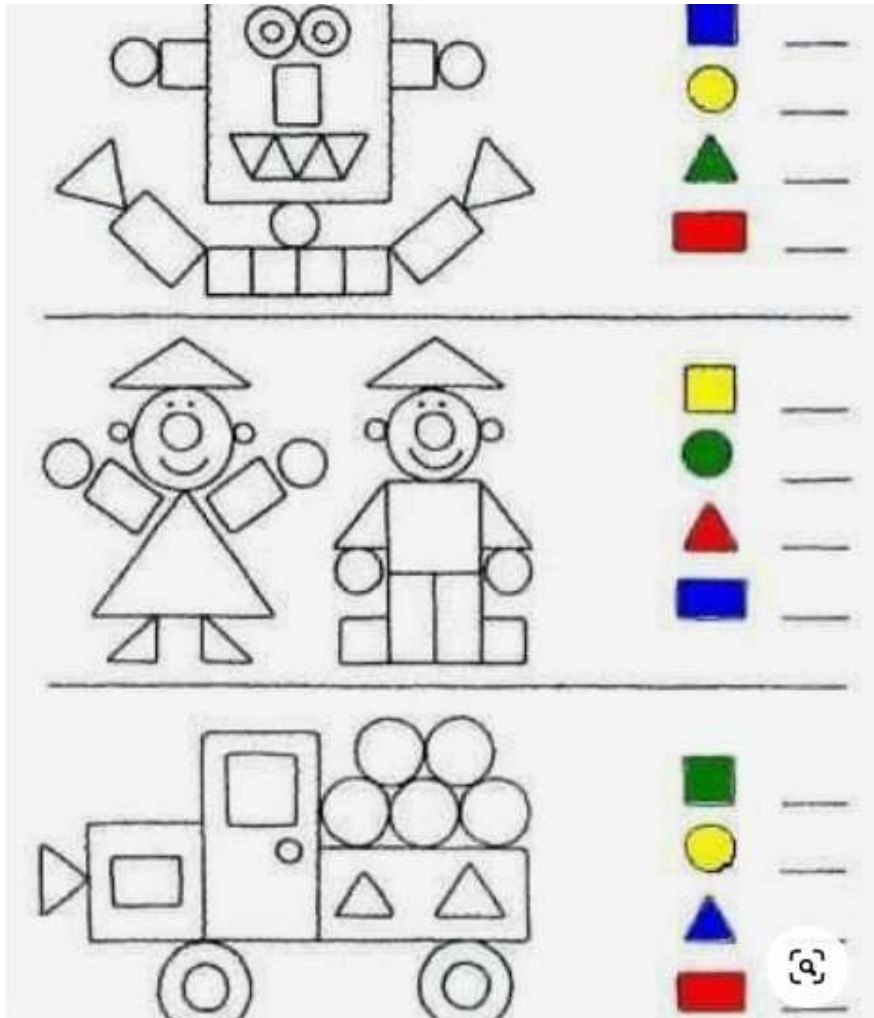

Fișă de lucru „Forme geometrice”

Grupa 1

Grupa nr. 1

1. Colorează fiecare imagine de mai jos, respectând codul culorilor de pe partea dreapă!

(Imagine: <https://www.pinterest.es/pin/63191201012094609/>)

2. Scrie în dreptul fiecărei forme geometrice câte astfel de forme ai colorat pentru a realiza imaginea dorită.