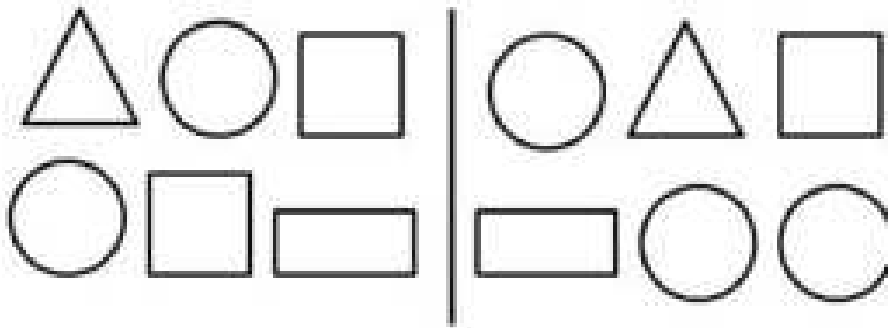

Fișă de lucru „Forme geometrice”

Grupa 2

Coloreaza cu verde cercurile din dreapta si cu galben patratele din stanga.

Coloreaza cu mov dreptunghiurile de sus si cu verde triunghiurile de jos.

<https://www.facebook.com/albacazapada.ro/photos/pcb.2649207838695873/2649207712029219/>