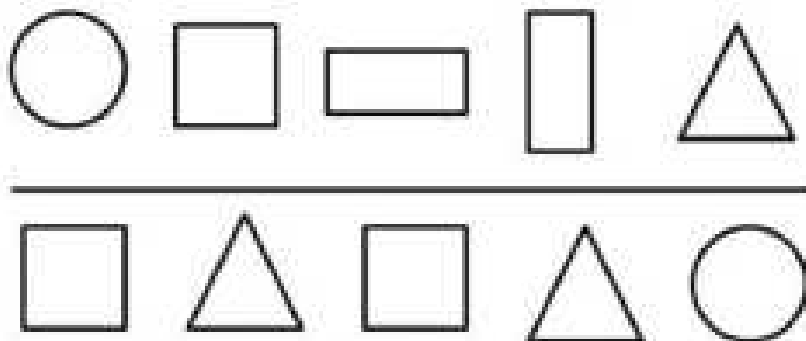

Fișă de lucru „Forme geometrice”

Grupa 2

Coloreaza cu verde cercurile din dreapta si cu galben patratele din stanga.

Coloreaza cu mov dreptunghiurile de sus si cu verde triunghiurile de jos.

<https://www.facebook.com/albacazapada.ro/photos/pcb.2649207838695873/2649207712029219/>